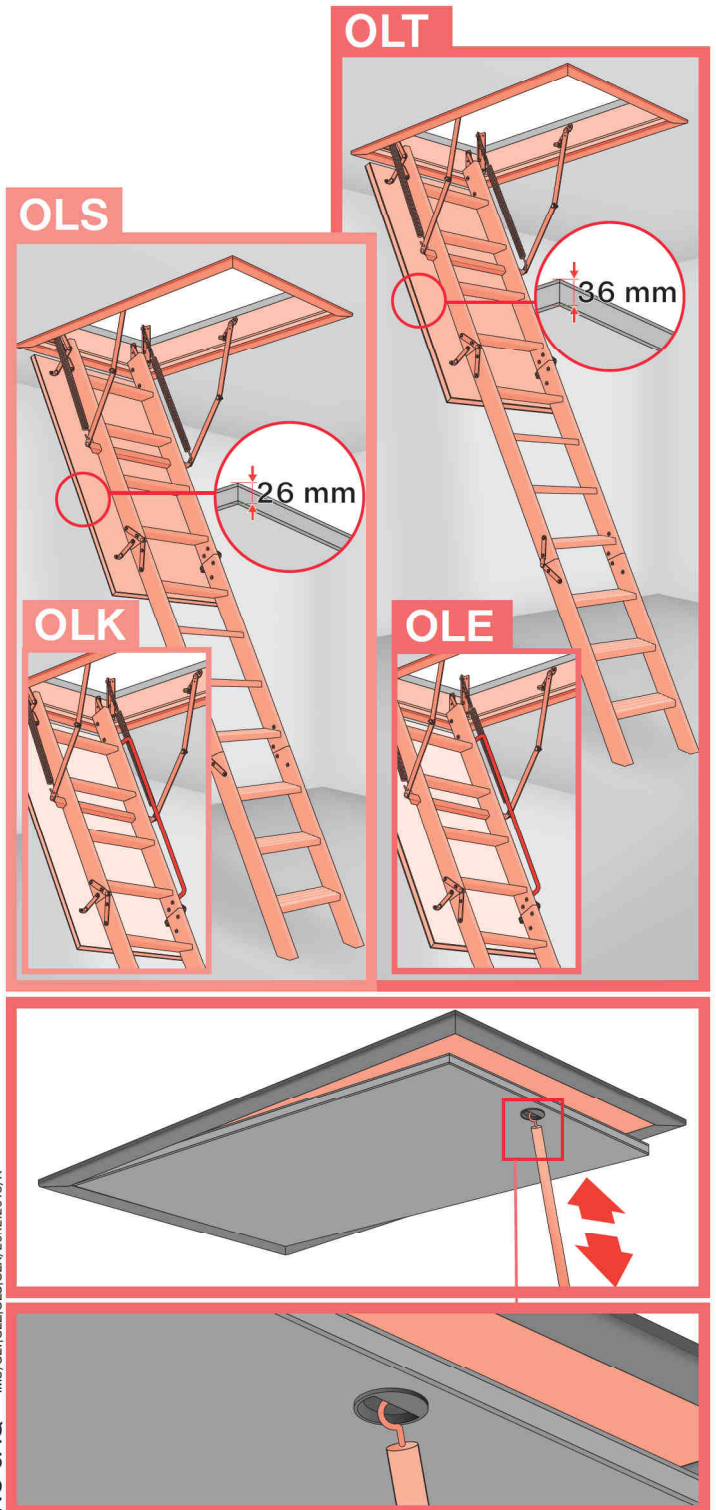

NC 9AQ IMU/OLT/OLE/OLK/2012.2013/K